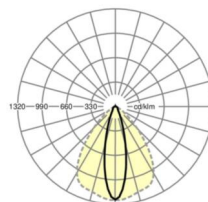

параметры

номер заказа	19521026310
код EAN	4020863438969
номер таможенного тарифа	94051190
Знак прохождения контроля	IP 20, класс защиты I, ENEC10 VDE, F, HACCP DIN10500/Food/IFS-пригодность для применения/BRC, Indoor, CE
Степень ударопрочности IK	IK03 (-20°C bis 50°C)
Температура окружения	ta -20°C в 50°C
Особые свойства	Готовность к IoT «Ready for IoT»
Гарантийный срок	5 лет
Государственные программы поддержки	BEG - государственные субсидии для энергосберегающих зданий (действительна только для Германии)

электротехника

Балласт	Электронный драйвер DALI2 (1 штука)
Мощность системы	36W
сетевое напряжение	230V/50Hz
автоматический предохранитель (пусковой ток)	17 штук/B10, 28 штук/B16, 29 штук/C10, 47 штук/C16
класс энергосбережения/Источник света	C

Оптика

Оснастка	LED, цветопередача/оттенок света CRI ≥ 80 / 4000K
Допуск для координаты цветности (MacAdam)	3SDCM
Номинальный световой поток	6976lm
Срок службы LED	70000h L80/B10 (Tq 50°C), 100000h L80/B50 (Tq 45°C)
светоотдача светильников	194lm/W
Угол излучения	25° (C0) / 100° (C90)
UGR поп./вдоль	15.7 / 21.0

DEEP-LINK

<https://www.regiolum.de/ru/article/19521026310>

Ссылка	LED 7000lm 840
ηLB	100 %
Φ ↓/↑	98 % / 2 %
UGR поп./вдоль	15.7 / 21.0